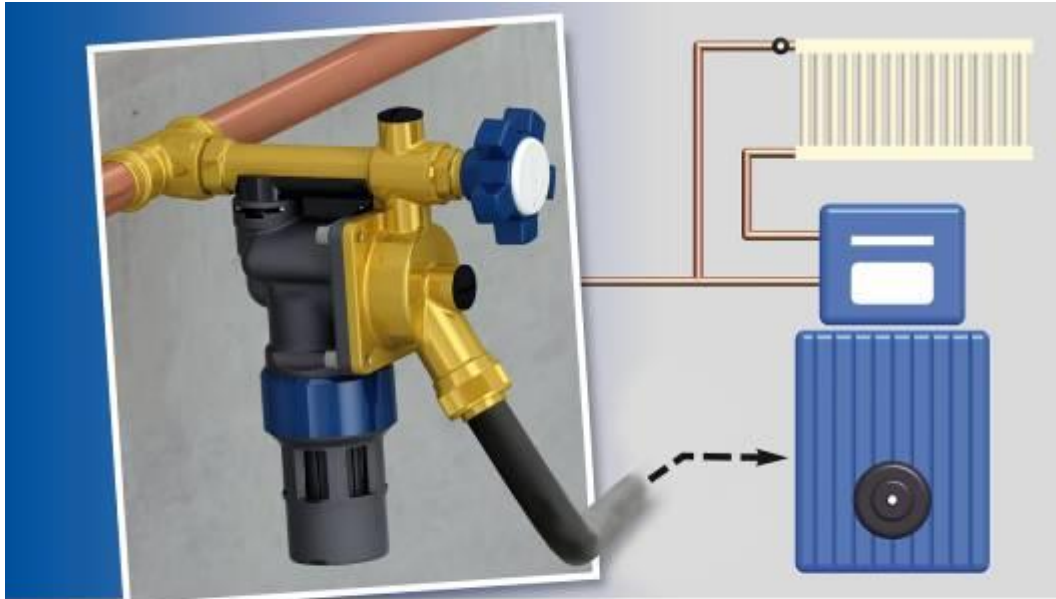

Bildmaterial

SYR Systemtrenner STBA

© SYR

BU: Für alle Immobilienbesitzer, die noch keinen ständigen Anschluss an ihrer Heizanlage besitzen, aber dennoch eine normgerechte Befüllung der Heizungsanlage durchführen möchten, bietet SYR die STBA-Familie (Abb. Typ STBA 400).

Herausgeber:
SYR Hans Sasserath GmbH & Co. KG
Mühlenstraße 62
D-41352 Korschenbroich

Fon: +49 (0) 2161-6105-0
Fax: +49 (0) 2161-6105-20

Internet: www.syr.de
E-Mail: info@syr.de

Redaktion:
BLUE MOON
COMMUNICATION
CONSULTANTS GmbH
Friedrichstraße 8
D-41460 Neuss

Fon: +49 (0) 2131-66156-0
Fax: +49 (0) 2131-66156-66

Internet: www.bluemoon.de
E-Mail: info@bluemoon.de