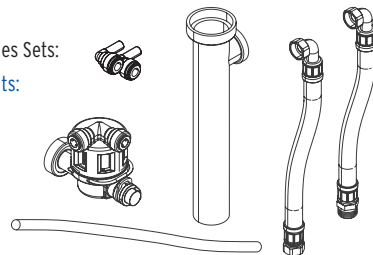

2

Anschluss-Set „Abwasser“ Waste Water Connection Set

Bestandteile des Sets:
Set components:

Die HygBox kann durch 3 optional lieferbare Zubehöre an verschiedene Installation angepasst werden.

The HygBox can be adapted to different installation by 3 optional available accessories.

1

Anschluss-Set „Siphon“ Siphon Connection Set

Bestandteile des Sets:
Set components:

Vielen Dank, dass Sie sich für den Kauf einer HygBox Connect entschieden haben.

Die SYR HygBox Connect sichert Trinkwasseranschlüsse und Leitungsabschnitte ab, in denen längere Nutzungsunterbrechungen (Wasserstagnationen) zu erwarten sind.

Thank you for purchasing a HygBox Connect.

The SYR HygBox Connect protects drinking water connections and pipe sections in which prolonged interruptions in use (water stagnation) can be expected.

By constant monitoring, stagnation is detected and an automatic hygiene flush is carried out before contamination occurs.

Haustechnik mit System

3

Anschluss-Set „2 Boxen“

2 Boxes Connection Set

Bestandteile des Sets:
Set components:

Laden Sie die SYR-App herunter.

Download the SYR-App

iOs