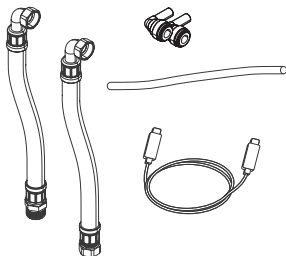

1

Anschluss-Set „Siphon“ Siphon Connection Set

Bestandteile des Sets:
Set components:

Vielen Dank, dass Sie sich für den Kauf einer HygBox Connect entschieden haben.

Die SYR HygBox Connect sichert Trinkwasseranschlüsse und Leitungsabschnitte ab, in denen längere Nutzungsunterbrechungen (Wasserstagnationen) zu erwarten sind.

Thank you for purchasing a HygBox Connect.

The SYR HygBox Connect protects drinking water connections and pipe sections in which prolonged interruptions in use (water stagnation) can be expected.

By constant monitoring, stagnation is detected and an automatic hygiene flush is carried out before contamination occurs.

With the SYR Connect function, the maximum number of permissible parameters can be set or modified directly via smartphone or PC.

WE KEEP SMART THINGS SIMPLE.

Schnellstart-Anleitung Quick start guide

HygBox Connect

Haustechnik mit System

3

Anschluss-Set „2 Boxen“

2 Boxes Connection Set

Bestandteile des Sets:
Set components:

Laden Sie die SYR-App herunter.

Download the SYR-App

iOs