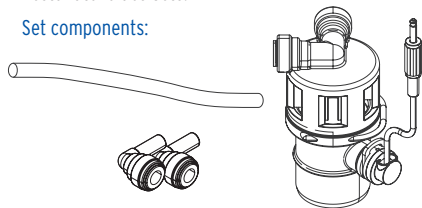

2

Anschluss-Set „Abwasser“ Waste Water Connection Set

Bestandteile des Sets:
Set components:

Die HygBox kann durch 3 optional lieferbare Zubehöre an verschiedene Installation angepasst werden.

The HygBox can be adapted to different installation by 3 optional available accessories.

1

Anschluss-Set „Siphon“ Siphon Connection Set

Bestandteile des Sets:
Set components:

Vielen Dank, dass Sie sich für den Kauf einer HygBox Connect entschieden haben.

Die SYR HygBox Connect sichert Trinkwasseranschlüsse und Leitungsabschnitte ab, in denen längere Nutzungsunterbrechungen (Wasserstagnationen) zu erwarten sind.

Durch ständige Überwachung wird eine Stagnation erkannt und eine automatische Hygienespülung durchgeführt, bevor es zu einer Kontamination kommt.

Mit der SYR-Connect-Funktion können die maximal zulässigen Parameter direkt über ein Smartphone bzw. PC eingestellt oder verändert werden.

Thank you for purchasing a HygBox Connect.

The SYR HygBox Connect protects drinking water connections and pipe sections in which prolonged interruptions in use (water stagnation) can be expected.

By constant monitoring, stagnation is detected and an automatic hygiene flush is carried out before contamination occurs.