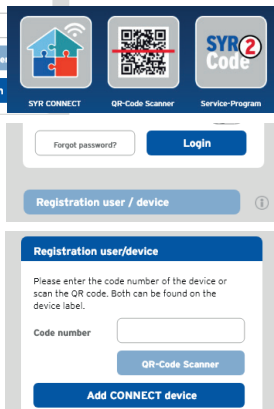

The SYR NeoSoft 2500 Connect is internet and WiFi capable and has a sandwich connection for SafeTech+ and/or DRUFI+.

You can already connect the NeoSoft to the mains **before** you start the installation. The necessary steps for installation and commissioning can be found in the instructions on the display.

WE KEEP SMART THINGS SIMPLE.

Schnellstart-Anleitung Quick start guide

NeoSoft 2500 Connect

Haustechnik mit System

Laden Sie die SYR-App herunter.

Download the SYR-App.

Registrieren Sie die NeoSoft bei SYR CONNECT

Register the NeoSoft at SYR CONNECT

Scannen Sie regelmäßig den QR-Code, um stets die aktuellste und komplette Anleitung für die Montage, Inbetriebnahme, Bedienung und Wartung herunter zu laden.

Scan the QR code regularly to always download the latest and complete instructions for assembly, commissioning, operation and maintenance.