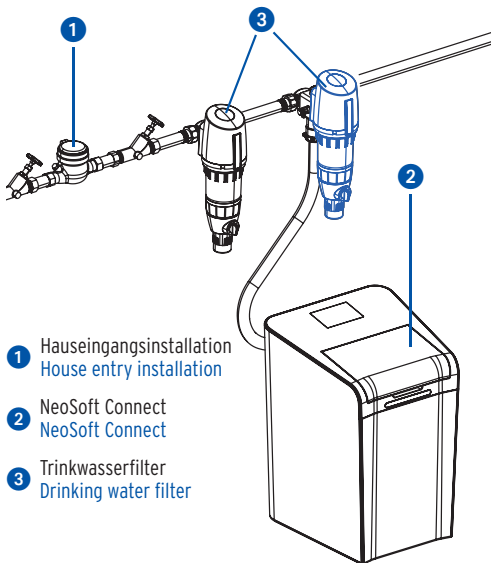

Installationsbeispiel:

Mounting example:

- 1 Hauseinganginstallation
House entry installation
- 2 NeoSoft Connect
NeoSoft Connect
- 3 Trinkwasserfilter
Drinking water filter

Vielen Dank, dass Sie sich für den Kauf einer NeoSoft 2500 Connect entschieden haben.

Die SYR NeoSoft 2500 Connect ist eine effektive Enthärtungsanlage nach dem Ionenaustauschverfahren, sorgt für weiches Wasser und passt ihren Betriebsmodus automatisch an.

Die SYR NeoSoft 2500 Connect ist internet- und WLAN-fähig und verfügt über einen Sandwichanschluss für SafeTech+ und/oder DRUFI+.

Thank you for purchasing a NeoSoft 2500 Connect.

The SYR NeoSoft 2500 Connect is an effective softener based on the ion exchange process, provides soft water and adjusts its operating mode automatically.

The SYR NeoSoft 2500 Connect is internet and WiFi capable and has a sandwich connection for SafeTech+ and/or DRUFI+.

You can already connect the NeoSoft to the mains **before** you start the installation. The necessary steps for installation and commissioning can be found in the instructions on the display.