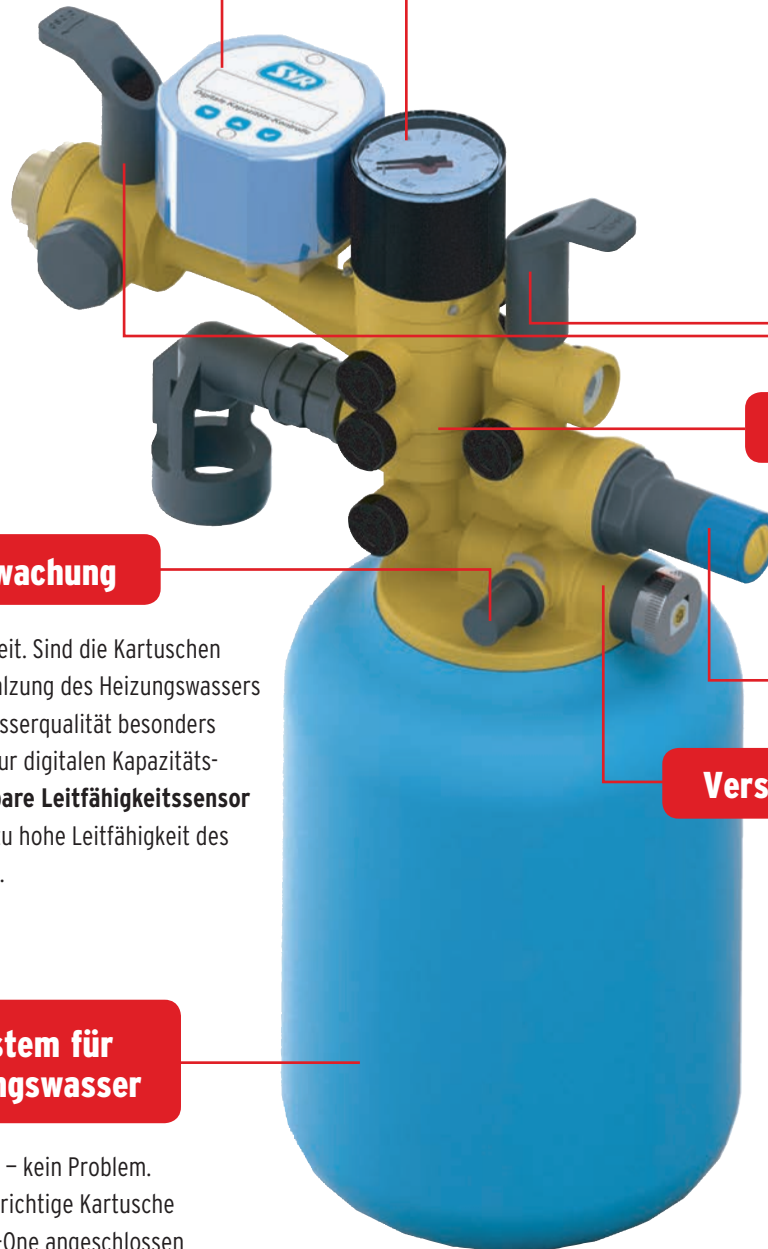

Mehr Platz, mehr Sicherheit, mehr Komfort: das SYR AnschlussCenter 3228 All-in-One für Heizungswasserbehandlung und -befüllung.

Kompakt und klasse: Das SYR AnschlussCenter 3228 All-in-One bietet Mehrwert auf kleinstem Raum. Nie war die Befüllung von Heizungsanlagen einfacher! Die neue Armatur arbeitet mit dem bewährten Kartuschensystem – wahlweise lassen sich geschlossene Heizungsanlagen mit enthärtetem oder mit vollentsalztem Wasser befüllen. Darüber hinaus hält das All-in-One, was sein Name verspricht. Es hat alles an Bord, was Sie zur normgerechten Befüllung der Anlage benötigen: Systemtrenner BA, Absperrungen, Druckminderer, Verschneideeinrichtung – in einer Armatur. Die neue Kompaktklasse von SYR.

Die bewährten SYR Komponenten FüllCombi BA und das AnschlussCenter 3200 gibt es jetzt als All-in-One-Lösung!

Die neue Kompaktlösung

AnschlussCenter 3228 All-in-One

Digitale Kapazitätskontrolle

Wie lange hält die Kartusche bei einer vorgegebenen Wasserqualität?
Die digitale Kapazitätskontrolle zeigt die richtige Entnahmemenge und die Kapazität der angeschlossenen Kartusche an.

Voller Durchblick – mit der Fülldruckanzeige kontrollieren Sie den Ausgangsdruck mit einem Blick.

Fülldruckanzeige

Absperrungen

Systemtrenner BA

Leitfähigkeitsüberwachung

Optional für noch mehr Sicherheit. Sind die Kartuschen HVE oder HVE Plus zur Vollentsalzung des Heizungswassers angeschlossen, muss die Füllwasserqualität besonders überwacht werden. Zusätzlich zur digitalen Kapazitätskontrolle meldet der **nachrüstbare Leitfähigkeitssensor (als Zubehör erhältlich)** eine zu hohe Leitfähigkeit des vollentsalzten Heizungswassers.