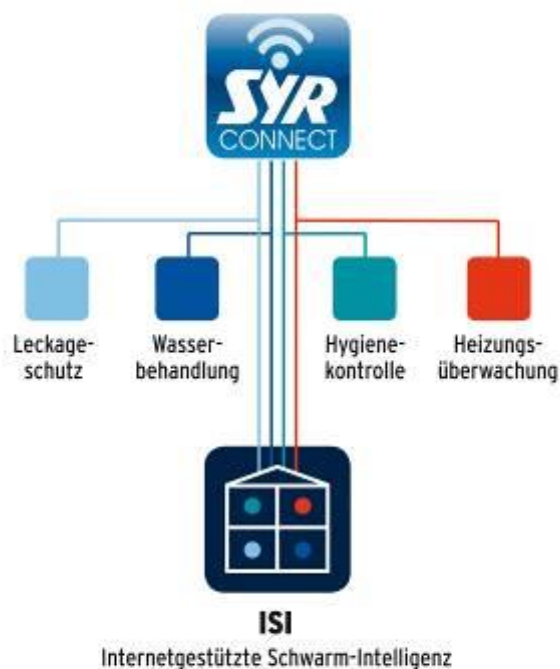

Der Heizungsfilter HF 3415 schützt die Heizungsanlage gleich vierfach und ist auch optisch ein Highlight. Für seine einmalige Kombination von vier Funktionen in einem ansprechenden Gehäuse erhielt der HF 3415 sowohl den Design Plus Award powered by ISH sowie den begehrten IF Design Award in der Kategorie „Building Technology“.

SYR Connect auf einen Blick – die intelligente Technologie verbindet Armaturen und Steuerungselektronik mit dem Internet. Jedes der vier Felder Leckageschutz, Wasserbehandlung, Hygienekontrolle und Heizungsüberwachung ist ein eigener SYR Connect-Bereich, der eigene Produkte beinhaltet. Über ISI, eine internetgestützte **Schwarm-Intelligenz**, können diese auch übergreifend miteinander kommunizieren.