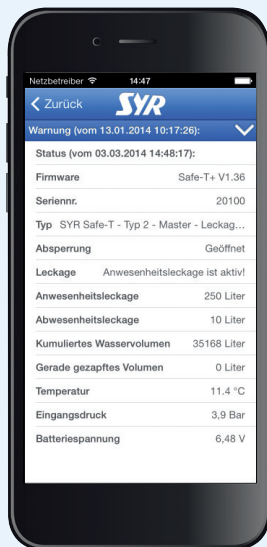

Die Connect Funktionen

- die Parameter Volumen, Zeit, Druck, Temperatur und Feuchtigkeit sind permanent abrufbar
- An- oder Abwesenheitsfunktion mit einem Klick aktivierbar
- Abwesenheitskalender
- Kontrolle des Wasserverbrauchs
- Leckageschutzstufen frei wählbar
- Warnmeldung bei Leckageverdacht (SMS oder E-Mail)
- Verwaltung verschiedener Leckageschutzprojekte