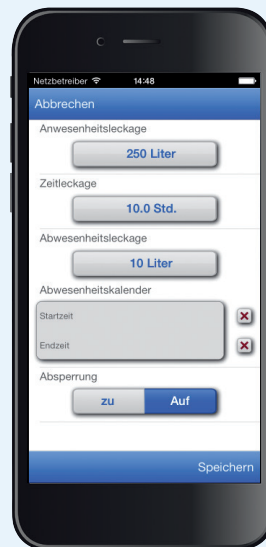

Die Connect Funktionen

- die Parameter Volumen, Zeit, Druck, Temperatur und Feuchtigkeit sind permanent abrufbar
- An- oder Abwesenheitsfunktion mit einem Klick aktivierbar
- Abwesenheitskalender
- Kontrolle des Wasserverbrauchs
- Leckageschutzstufen frei wählbar
- Warnmeldung bei Leckageverdacht (SMS oder E-Mail)
- Verwaltung verschiedener Leckageschutzprojekte