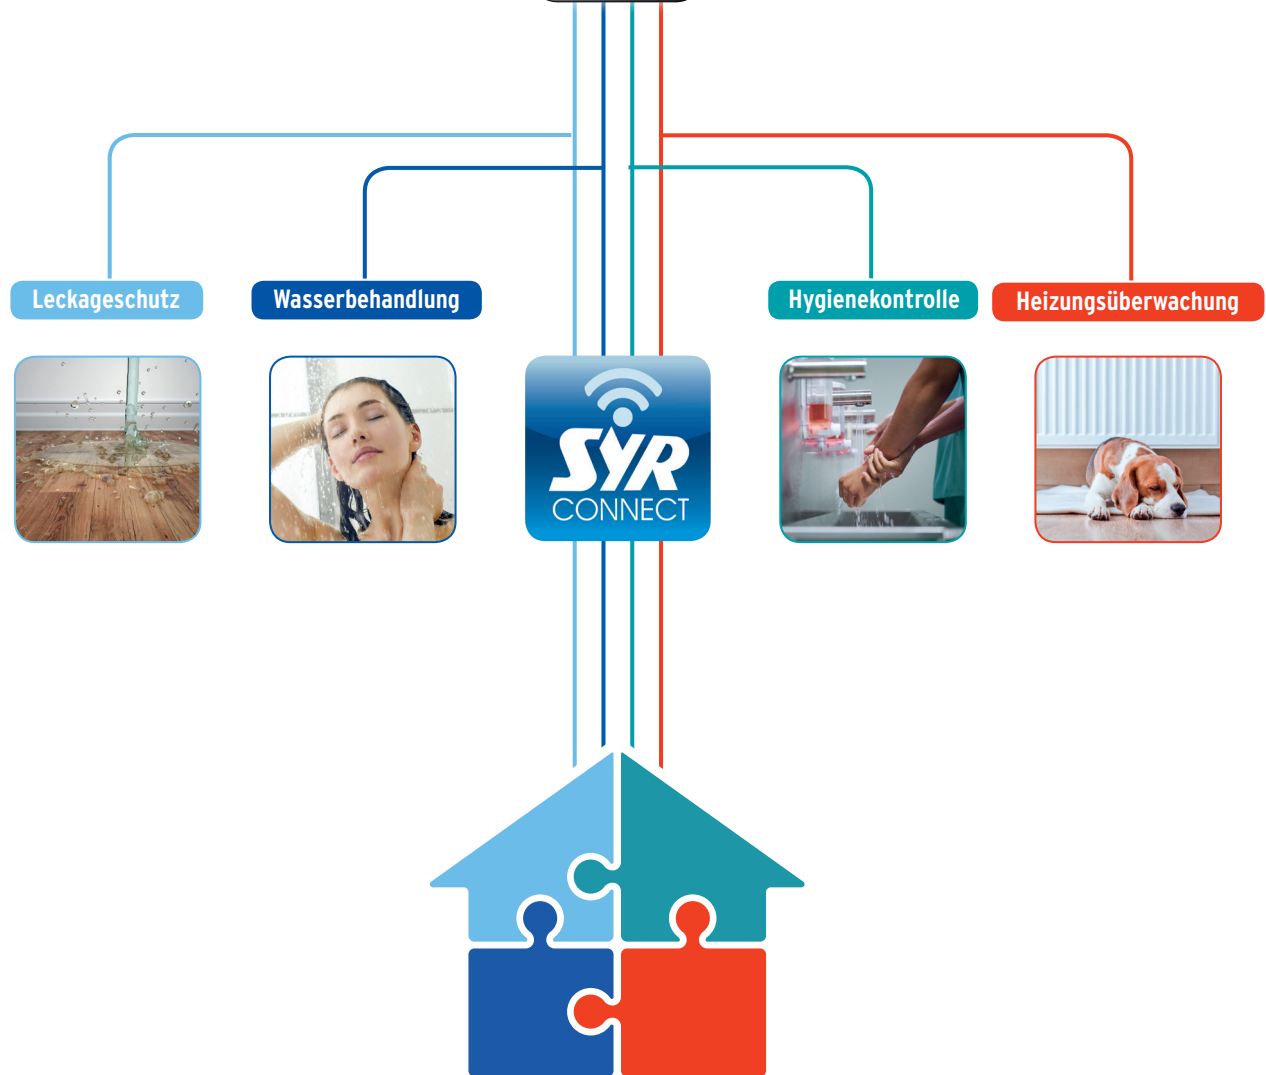

ISI Home Connect System – wenn's etwas mehr Schutz sein soll

Das **ISI Home Connect Paket** enthält einen Master und einen Slave, weitere Slaves sind integrierbar. Der Safe-T Connect Master wird an zentraler Stelle installiert und überwacht die Hausinstallation. Das Slave Modul (oder mehrere) sichert einen separaten Installationsbereich mit eventuell höheren Verbrauchswerten ab (zum Beispiel eine Gartenleitung). Via Internet kommunizieren die Module miteinander und gewährleisten eine Leckageüberwachung ohne Einschränkungen für die Bewohner.

Die Connect Funktionen

- die Parameter Volumen, Zeit, Druck, Temperatur und Feuchtigkeit sind permanent abrufbar
- An- oder Abwesenheitsfunktion mit einem Klick aktivierbar
- Abwesenheitskalender
- Kontrolle des Wasserverbrauchs
- Leckageschutzstufen frei wählbar
- Warnmeldung bei Leckageverdacht (SMS oder E-Mail)
- Verwaltung verschiedener Leckageschutzprojekte

SYR Connect – das smarte Konzept für komfortablen Rundumschutz in der Trinkwasserinstallation

Wir denken ganzheitlich: Unser Konzept für Wasser und Wärme macht Sicherheit in der Hausinstallation ganz smart. In den vier Bereichen Leckageschutz, Wasserbehandlung, Hygienekontrolle und Heizungsüberwachung werden die für den jeweiligen Bereich „verantwortlichen“ Armaturen mit der kostenlosen SYR App via Smartphone und Tablet oder am PC über den Browser kontrolliert und

programmiert. Dank Internetgestützter Schwarm-Intelligenz (ISI) können die einzelnen Armaturen zudem vernetzt und zentral gesteuert werden. So wird Wassermanagement flexibel: Vom Einfamilienhaus bis zum Großobjekt ist ein umfassender, zuverlässiger und steuerbarer Rundumschutz möglich. SYR Connect – ausgezeichnet mit dem ersten Platz beim SmartHome Award.